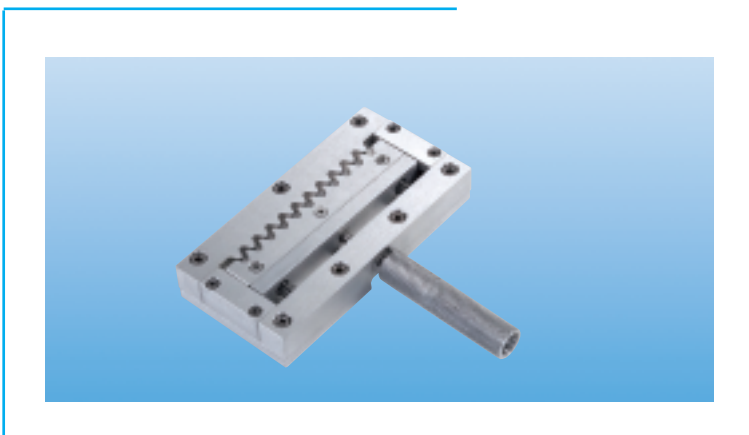

Utensile per prova di CMT

*CMT testing tool*

Utensile per prova di RCT

Spessori da 0,15 + 0,49 mm

*RCT testing tool*

Thickness from 0.15 up to 0.49 mm

Utensile per prova di CCT

*CCT testing tool*